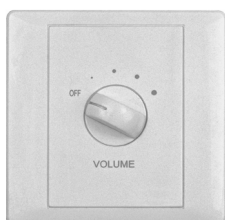

CE-V30F 30W-ni atenuator sa relejem

Kontrola pojačanja do 30W

Sa relejem za prinudni uklop

CE-020

Cijena i dobavljenost
na upit