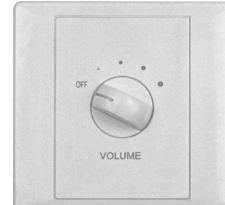

Sa relejem za prinudni uklop

CE-039

Cijena i dobavljenost
na upit

CE-V120 120W-ni atenuator

Kontrola pojačanja do 120W

CE-058

Cijena i dobavljenost
na upit

CE-V120F 120W-ni atenuator sa relejem