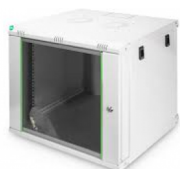

## RACK ORMAR 12HE sivi Digitus DN-19-12U-S-1 sklopivi

DN-19-12U-S-1

RACK ORMAR 12HE sivi Digitus DN-19-12U-S-1 sklopivi

Cijena i dobavlјivost  
na upit

MO-158-2

**DIGITUS®**

NOVO

## DN-19-12U-S-1

DN-19-12U-S-1

RACK ORMAR 12HE sivi Digitus DN-19-12U-S-1 sklopivi

Cijena i dobavlјivost  
na upit

MO-035-2

**DIGITUS®**

NOVO