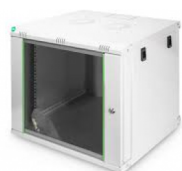

RACK ORMAR 9HE 600X400 DN-19-9U-S

DN-19-9U-S

RACK ORMAR 9U sivi Digitus DN-19-9U-S 600x400

Cijena i dobavljenost
na upit

MO-035-2