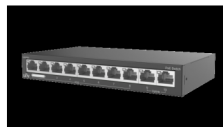

NOVO

NSW2020-10T-POE-IN

Neupravljivi 10 Portni Ethernet Access Switch

10×100Mbps, (8 PoE + 2 Uplink porta); Switching capacity: 2 Gbps; Forwarding performance: 1.49 Mpps; PoE power budget 88W, 802.3at/af (port 1 i 2 PoE+); Extended mod, transmisija do 250m; Metalno kućište.

VO-475

Cijena i dobavlјivost na upit