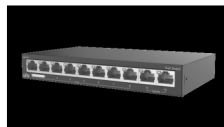

NOVO

NSW2020-10T-POE-IN

Neupravljivi 10 Portni Ethernet Access Switch

10×100Mbps, (8 PoE + 2 Uplink porta); Switching capacity: 2 Gbps; Forwarding performance: 1.49 Mpps; PoE power budget 88W, 802.3at/af (port 1 i 2 PoE+); Extended mod, transmisija do 250m; Metalno kućište.

VO-475

Cijena i dobavlјivost na upit